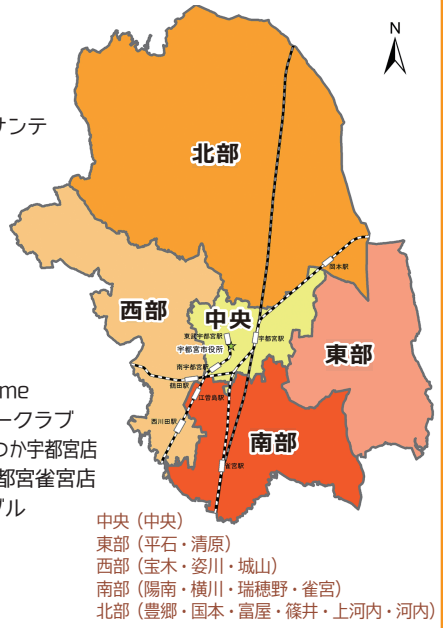

スタンプを
GETして
プレゼント
に応募!

- ①フェア参加店で宇都宮産農産物を使った地産地消メニューを食べる
- ②店舗専用QRコードをスマートフォンのカメラで読み取る
- ③「デジタルdeスタンプラリー」webサイトで参加登録してスタンプをGET
- ④応募する(1コ賞→2コ賞→3コ賞まで応募!→1コ賞からまたスタート)
- ⑤前期・後期の各応募期間が終了したら、抽選で賞品が当たる!

テイクアウトもOK!

《参加店舗一覧》

- サムファイ 寿限無
- 下野農園
- 寿限無担々麺
- ステーキ&ワイン 存じやす
- 洋食屋 リコリコ
- ダイニング蔵 おしやらく
- 中国料理 あん
- 花&カフェ パストラル
- 風見鶏
- フルーツダイニングパレット宇都宮駅ビル パセオ店
- フルーツダイニングパレット下戸祭店
- 地産地消推進店 とちぎ家
- 牧場直営焼肉 野村屋
- 食工房Moga
- Kitchen KANEYA
- KITCHEN THREE PIECE93
- OWL
- Buffalo King
- 酒守 勤兵衛
- ブラスリー ラ・トゥール
- ピストロ キャトルズ
- レストラン アルページュ
- 中国菜 文富
- 満湘園
- 和旬彩 右京
- ホテル東日本宇都宮(フォンターナ・黄河・漁火・万葉亭・バルテール・香味亭)
- 懐石 天ぶら 治兵衛(ホテル・ザ・セン・トレ宇都宮3F)

宇都宮市5地区エリア

- 中央(中央)
- 東部(平石・清原)
- 西部(宝木・姿川・城山)
- 南部(陽南・横川・瑞穂野・雀宮)
- 北部(豊郷・国本・富屋・篠井・上河内・河内)

- 麦の楽園(道の駅うつのみや ろまんちっく村)
- ゆず庵(道の駅うつのみや ろまんちっく村)
- 梵天の湯レストラン
- 東北自動車道上河内SA(上り線) レストラン・フードコート
- ベジタブル ベース キメラ

フェアと同時に開催! #農業王国うつのみや

地産地消インスタキャンペーン

期間中Instagram投稿者の中から抽選で計10名に「みやおとめ・ゆうだい21・とちぎの星(各300g×2個)食べ比べセット」をプレゼント!

①「農業王国うつのみや」の Instagram フォロワーする Instagramは こちらから

②「本フェア(10/1~12/31)」または「探れたてうつのみや まるかじりキャンペーン(10/15~12/15)」期間中に、対象店舗で購入・飲食した宇都宮産農産物の写真を撮る