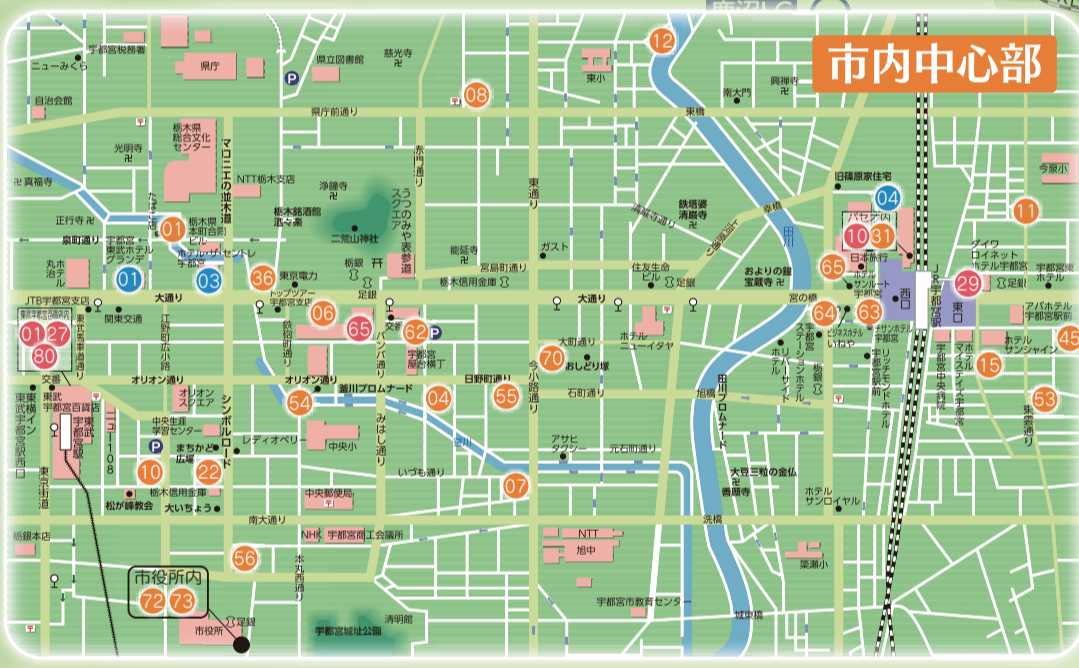

うつのみや 地産地消 推進店マップ

宇都宮市地産地消推進会議

2023

地産地消推進店マップ

採れたて うつのみや まるかじり

営業時間等の詳しい情報は
農業王国うつのみや
<https://www.u-agrinet.jp/>
をご覧ください。

市内中心部

■うつのみや地産地消推進店一覧

● 農産物直売所

- JAグリーンインターパーク
- JAグリーンかみかわち
- 田原農産物直売所(こんびらさん)
- 雀宮青空市
- 豊郷地区農産物直売所
- ラボラトワールメルシー
- ふれあいこもりや直売所
- 梵天の湯農産物直売所
- ふれあいひむろ直売所
- 横川つべ
- 手打ちうどん「樺名」直売所
- よって見らっせ

● 宿泊施設

- 宇都宮東武ホテルグランデ
- ホテル東日本宇都宮
- 懐石 天ぶら 治兵衛 (ホテル・サ・セントレ宇都宮3F)
- ラビス (JR東日本ホテルメッツ宇都宮3F)

● 食品加工事業者

- 宮びくろす / Cooking & Glow
- 株式会社 Plus

● 小売店

- 01 アグリランドシティショップ
- 02 ペルテラシエ大谷 物産館
- 03 鈴功商店
- 04 だいまるストアー
- 05 尚ヤオコー
- 06 尚八百半商店
- 07 卵明舎
- 08 アピタ宇都宮店
- 09 イトーヨーカドー 宇都宮店
- 10 パセオ えきの市場内 JA うつのみや農産物直売所
- 11 とちぎコープ生活協同組合 コープ 越戸店
- 12 とちぎコープ生活協同組合 コープ 鶴田店
- 13 フードマーケットオータニ 江島店
- 14 フードマーケットオータニ 雀宮店
- 15 フードマーケットオータニ 宝井店
- 16 フードマーケットオータニ 野沢店
- 17 フードオアシスオータニ 明保店
- 18 フードオアシスオータニ 一の沢店
- 19 フードオアシスオータニ 宇都宮駅東店
- 20 フードオアシスオータニ 岡本店
- 21 フードオアシスオータニ 五代店
- 22 フードオアシスオータニ 鶴田店
- 23 フードオアシスオータニ 戸祭店
- 24 フードオアシスオータニ 平松店
- 25 フードオアシスオータニ みずほの店
- 26 フードオアシスオータニ 御幸ヶ原店
- 27 株式会社宇都宮百貨店
- 28 道の駅うつのみや ろまんちっく村 あおぞら館
- 29 ヨークベニマル 宇都宮テラス店
- 30 ヨークベニマル 石井店
- 31 ヨークベニマル 泉が丘店
- 32 ヨークベニマル 鶴田店
- 33 ヨークベニマル 戸祭店
- 34 ヨークベニマル 西川田店
- 35 ヨークベニマル 針ヶ谷店
- 36 ヨークベニマル 細谷店
- 37 ヨークベニマル 御幸ヶ原店
- 38 ヨークベニマル 築瀬店
- 39 ヨークベニマル 若松原店
- 40 ヨークベニマル 今泉店
- 41 かましん 戸祭店
- 42 かましん 豊郷台店
- 43 かましん 雀宮店
- 44 かましん ゆいの杜店
- 45 かましん カルナ大倉店
- 46 かましん 平松本町店
- 47 かましん カルナ駒生店
- 48 かましん カルナ駅東店
- 49 やさい&くだもの村 戸祭店
- 50 やさい&くだもの村 金井台店
- 51 やさい&くだもの村 築瀬店
- 52 やさい&くだもの村 雀宮店
- 53 やさい&くだもの村 江島店
- 54 やさい&くだもの村 桜通り店
- 55 農産直売所あぜみち 上戸祭店
- 56 農産直売所あぜみち 駅東店
- 57 農産直売所あぜみち 滝の原店
- 58 農産直売所あぜみち 西川田店
- 59 とりせん 細谷店
- 60 とりせん 宝木店
- 61 とりせん 岡本店
- 62 サンユウ 岩倉店
- 63 サンユウ 上河内店
- 64 サンユウ 奈坪店
- 65 MEGA ドン・キホーテ 宇都宮店
- 66 サンシーサービス(株)
- 67 ピックミート山久 鶴田町店
- 68 株式会社園芸ガーデン
- 69 園芸工房・ヒライデ
- 70 尚フローリスト蘭
- 71 尚花うさぎ かましん雀宮店内
- 72 尚花うさぎ とちぎコープ越戸店内
- 73 尚花裕生花店
- 74 フラワーショップ 花いちもんめ
- 75 株式会社園芸ガーデン
- 76 あとりえドリーム
- 77 尚岡田園芸
- 78 fl-K 花亀
- 79 尚花岡
- 80 東武フラワーショップ