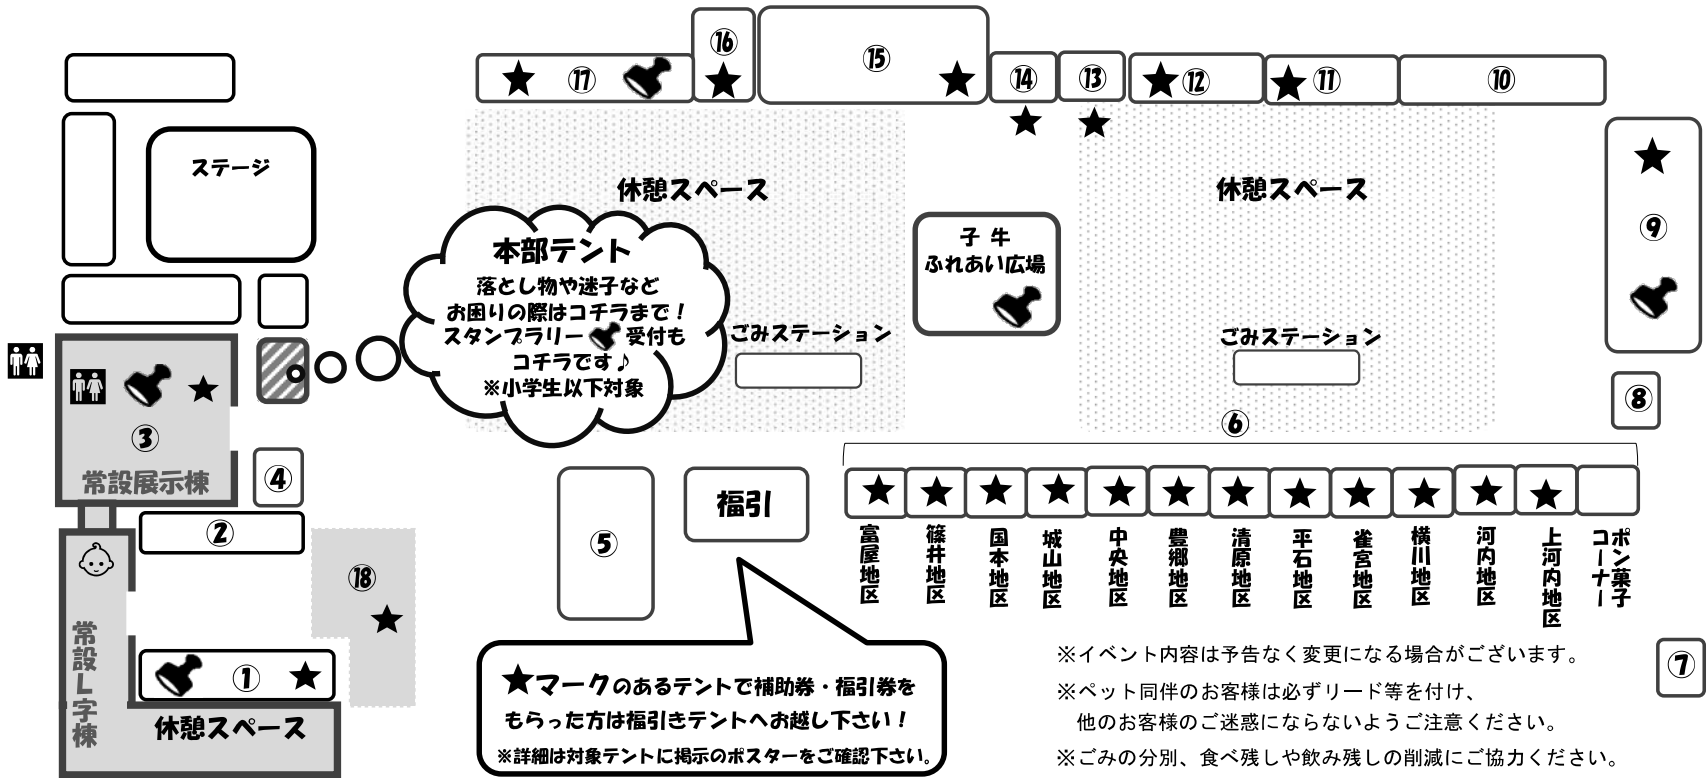

栃木県宇都宮市新里町丙254番地

道の駅うつのみやろまんちっく村 にぎわい広場

令和5年度 宇都宮市農林業祭会場図(ろまんちっく村にぎわい広場)

いちよう並木

本部テント
 落とし物や迷子など
 お困りの際はコチラまで！
 スタンプラリー受付も
 コチラです♪
 ※小学生以下対象

★マークのあるテントで補助券・福引券を
 もらった方は福引きテントへお越し下さい！
 ※詳細は対象テントに掲示のポスターをご確認下さい。